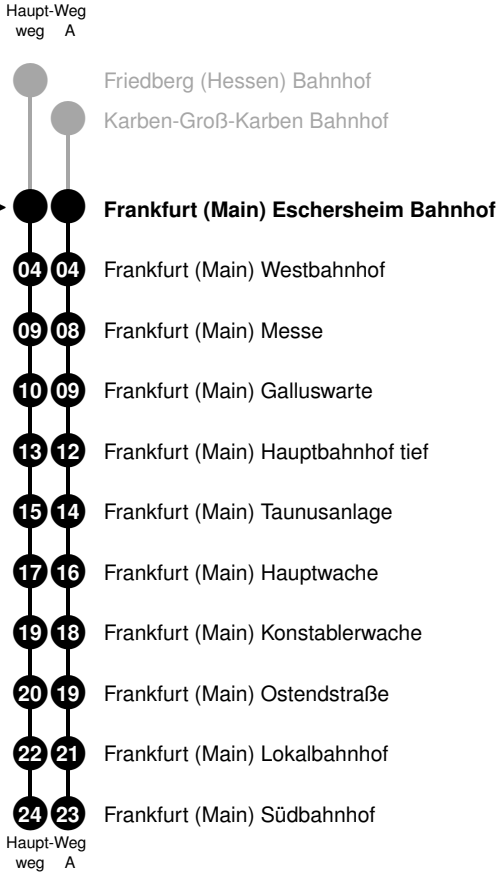

S 6

Frankfurt (Main) Südbahnhof

gültig vom 30.06.2008 bis 13.12.2008

Die RMV-Fahrplanauskunft wird täglich aktualisiert. Sie erhalten somit den jeweils uns bekannten aktuellen Stand. Beinträchtigungen auf der Strecke und Sonderverkehre können zu Abweichungen vom Regelfahrplan führen. Hierüber informieren wir Sie gerne auch in unserem kostenlosen Newsletter. Oder besuchen Sie uns einfach auf www.rmv.de | Verkehrshinweise | Bus & Bahn aktuell.

Montag - Freitag					Samstag		Sonntag*			
04	43				04	43	04	43		
05	13	29 ^A	43	59 ^A	05	13	43	05	43	
06	13	29 ^A	43	59 ^A	06	13	43	06	43	
07	10	30 ^A	40	54	07	13	43	07	43	
08	13	29 ^A	43	59 ^A	08	13	43	08	43	
09	13	29 ^A	43	59 ^A	09	13	43	09	43	
10	13	29 ^A	43	59 ^A	10	13	43	10	43	
11	13	29 ^A	43	59 ^A	11	13	43	11	43	
12	13	29 ^A	43	59 ^A	12	13	43	12	43	
13	13	29 ^A	43	59 ^A	13	13	43	13	13	43
14	13	29 ^A	43	59 ^A	14	13	43	14	13	43
15	13	29 ^A	43	59 ^A	15	13	43	15	13	43
16	13	29 ^A	43	59 ^A	16	13	43	16	13	43
17	13	29 ^A	43	59 ^A	17	13	43	17	13	43
18	13	29	43	59	18	13	43	18	13	43
19	13	29 ^A	43		19	13	43	19	13	43
20	13	43			20	13	43	20	13	43
21	13	43			21	13	43	21	13	43
22	13	43			22	13	43	22	13	43
23	44				23	44		23	44	
00	43				00	43		00	43	

Zeichenerklärung:

A = fährt Weg A

* = Als Sonntag gilt auch: 3. Okt