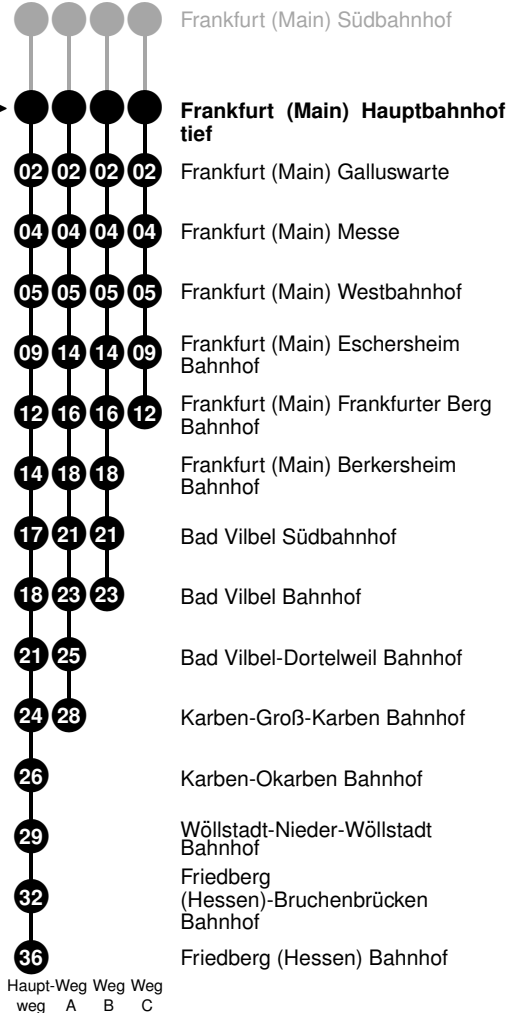

### Friedberg (Hessen) Bahnhof

Haupt-Weg Weg Weg  
weg A B C

**gültig vom 30.06.2008 bis 13.12.2008**

Die RMV-Fahrplanauskunft wird täglich aktualisiert. Sie erhalten somit den jeweils uns bekannten aktuellen Stand. Beinträchtigungen auf der Strecke und Sonderverkehre können zu Abweichungen vom Regelfahrplan führen. Hierüber informieren wir Sie gerne auch in unserem kostenlosen Newsletter. Oder besuchen Sie uns einfach auf [www.rmv.de](http://www.rmv.de) | Verkehrshinweise | Bus & Bahn aktuell.

**Zeichenerklärung:**

- A = fährt Weg A
- B = fährt Weg B
- C = fährt Weg C
- a = nicht täglich; 28. Jul bis 1. Aug

- b = Mo - Fr; nicht 28. Jul bis 1. Aug, 3. Okt
- \* = Als Sonntag gilt auch: 3. Okt