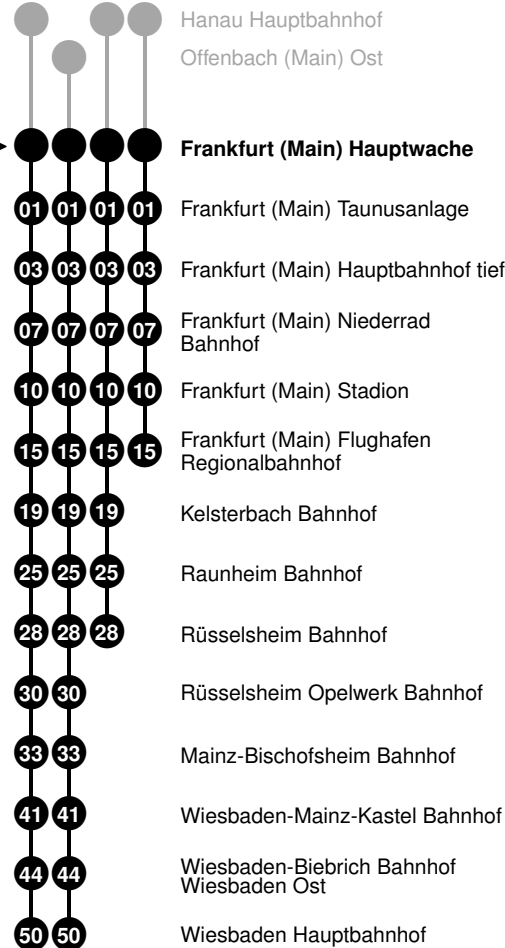

S 8

Wiesbaden Hauptbahnhof

Haupt-Weg Weg Weg
weg A B C

gültig vom 30.06.2008 bis 13.12.2008

Die RMV-Fahrplanauskunft wird täglich aktualisiert. Sie erhalten somit den jeweils uns bekannten aktuellen Stand. Beinträchtigungen auf der Strecke und Sonderverkehre können zu Abweichungen vom Regelfahrplan führen. Hierüber informieren wir Sie gerne auch in unserem kostenlosen Newsletter. Oder besuchen Sie uns einfach auf www.rmv.de | Verkehrshinweise | Bus & Bahn aktuell.

Zeichenerklärung:

A = fährt Weg A
 B = fährt Weg B

C = fährt Weg C
 * = Als Sonntag gilt auch: 3. Okt

S 9

Wiesbaden Hauptbahnhof

Haupt-Weg Weg Weg
weg A B C

Haupt-Weg Weg Weg
weg A B C

gültig vom 30.06.2008 bis 13.12.2008

Die RMV-Fahrplanauskunft wird täglich aktualisiert. Sie erhalten somit den jeweils uns bekannten aktuellen Stand. Beeinträchtigungen auf der Strecke und Sonderverkehre können zu Abweichungen vom Regelfahrplan führen. Hierüber informieren wir Sie gerne auch in unserem kostenlosen Newsletter. Oder besuchen Sie uns einfach auf www.rmv.de | Verkehrshinweise | Bus & Bahn aktuell.

Montag - Samstag				Sonntag*	
04	58			04	43 ^A
05	28	58		05	43 ^A
06	28	58		06	43 ^A
07	28	58		07	43 ^A
08	28	58 ^B _a	58 _b	08	43 ^A
09	28	58 ^B _a	58 _b	09	43 ^A
10	28	58 ^B _a	58 _b	10	43 ^A
11	28	58 ^B _a	58 _b	11	43 ^A
12	28	58 ^B _a	58 _b	12	43 ^A
13	28	58 ^B _a	58 _b	13	
14	28	58		14	
15	28	58		15	
16	28	58		16	
17	28	58 ^B _a	58 _b	17	
18	28	58 ^B _a	58 _b	18	
19	28	58		19	
20	28	58 ^C		20	