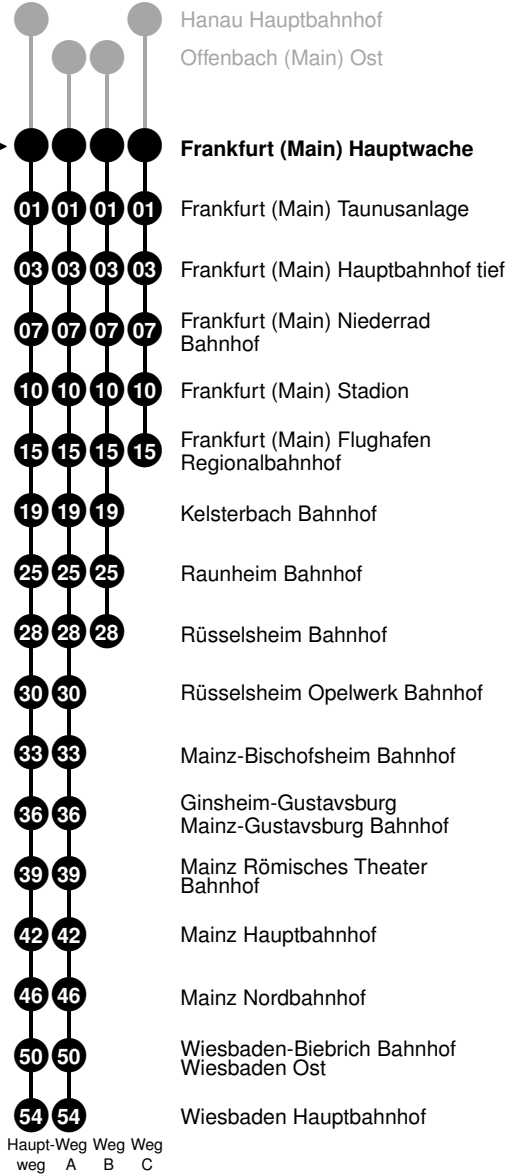

S 8

Wiesbaden Hauptbahnhof

Haupt-Weg Weg Weg
weg A B C

gültig vom 30.06.2008 bis 13.12.2008

Die RMV-Fahrplanauskunft wird täglich aktualisiert. Sie erhalten somit den jeweils uns bekannten aktuellen Stand. Beinträchtigungen auf der Strecke und Sonderverkehre können zu Abweichungen vom Regelfahrplan führen. Hierüber informieren wir Sie gerne auch in unserem kostenlosen Newsletter. Oder besuchen Sie uns einfach auf www.rmv.de | Verkehrshinweise | Bus & Bahn aktuell.

Zeichenerklärung:

A = fährt Weg A
 B = fährt Weg B

C = fährt Weg C
 * = Als Sonntag gilt auch: 3. Okt

S 9

Wiesbaden Hauptbahnhof

Haupt-Weg Weg Weg
weg A B C

Haupt-Weg Weg Weg
weg A B C

gültig vom 30.06.2008 bis 13.12.2008

Montag - Samstag				Sonntag*	
04	58			04	43 ^A
05	28	58		05	43 ^A
06	28	58		06	43 ^A
07	28	58		07	43 ^A
08	28	58 ^B _a	58 _b	08	43 ^A
09	28	58 ^B _a	58 _b	09	43 ^A
10	28	58 ^B _a	58 _b	10	43 ^A
11	28	58 ^B _a	58 _b	11	43 ^A
12	28	58 ^B _a	58 _b	12	43 ^A
13	28	58 ^B _a	58 _b	13	
14	28	58		14	
15	28	58		15	
16	28	58		16	
17	28	58 ^B _a	58 _b	17	
18	28	58 ^B _a	58 _b	18	
19	28	58		19	
20	28	58 ^C		20	

Zeichenerklärung:

- A = fährt Weg A
- B = fährt Weg B
- C = fährt Weg C
- a = nicht täglich; 30. Jun bis 2. Aug Mo - Sa; auch 4. Okt, 6. bis 11. Okt

- b = nicht täglich; 4. Aug bis 13. Dez Mo - Sa; nicht 3. bis 11. Okt
- * = Als Sonntag gilt auch: 3. Okt