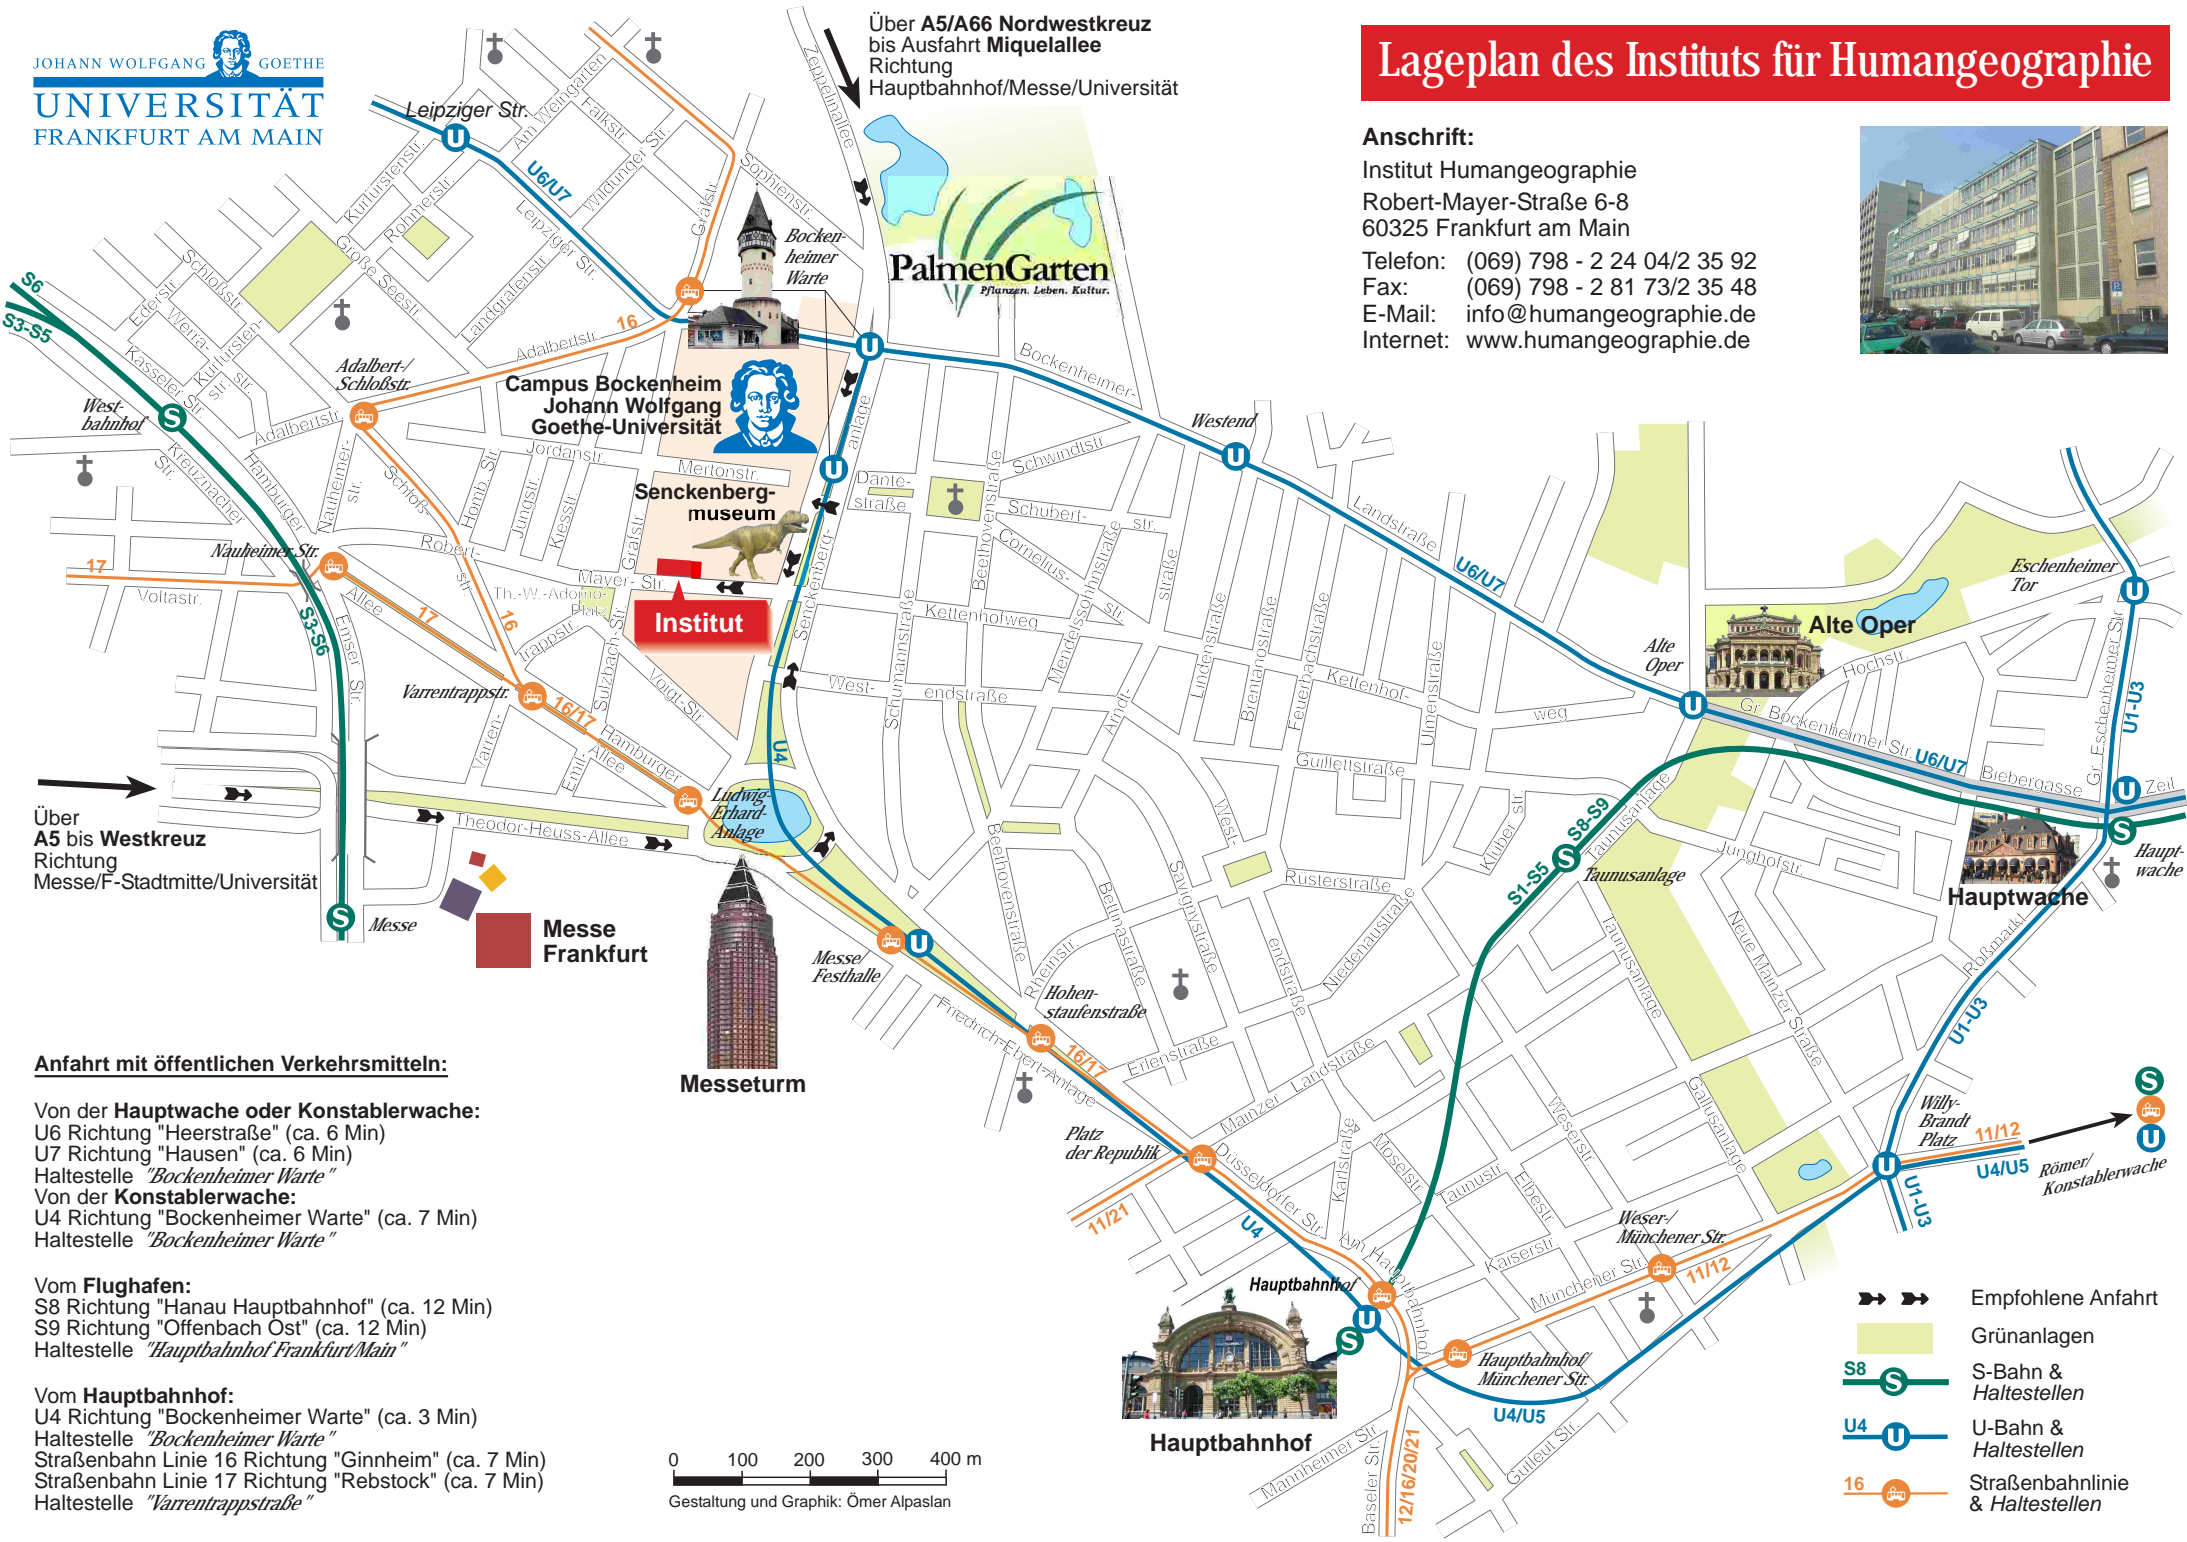

Lageplan des Instituts für Humangeographie

Anschrift:

Institut Humangeographie
Robert-Mayer-Straße 6-8
60325 Frankfurt am Main

Telefon: (069) 798 - 2 24 04/2 35 92

Fax: (069) 798 - 2 81 73/2 35 48

E-Mail: info@humangeographie.de

Internet: www.humangeographie.de

Anfahrt mit öffentlichen Verkehrsmitteln:

Von der **Hauptwache** oder **Konstablerwache**:

U6 Richtung "Heerstraße" (ca. 6 Min)

U7 Richtung "Hausen" (ca. 6 Min)

Haltestelle "Bockenheimer Warte"

Von der **Konstablerwache**:

U4 Richtung "Bockenheimer Warte" (ca. 7 Min)

Haltestelle "Bockenheimer Warte"

Vom **Flughafen**:

S8 Richtung "Hanau Hauptbahnhof" (ca. 12 Min)

S9 Richtung "Offenbach Ost" (ca. 12 Min)

Haltestelle "Hauptbahnhof Frankfurt/Main"

Vom **Hauptbahnhof**:

U4 Richtung "Bockenheimer Warte" (ca. 3 Min)

Haltestelle "Bockenheimer Warte"

Straßenbahn Linie 16 Richtung "Ginnheim" (ca. 7 Min)

Straßenbahn Linie 17 Richtung "Rebstock" (ca. 7 Min)